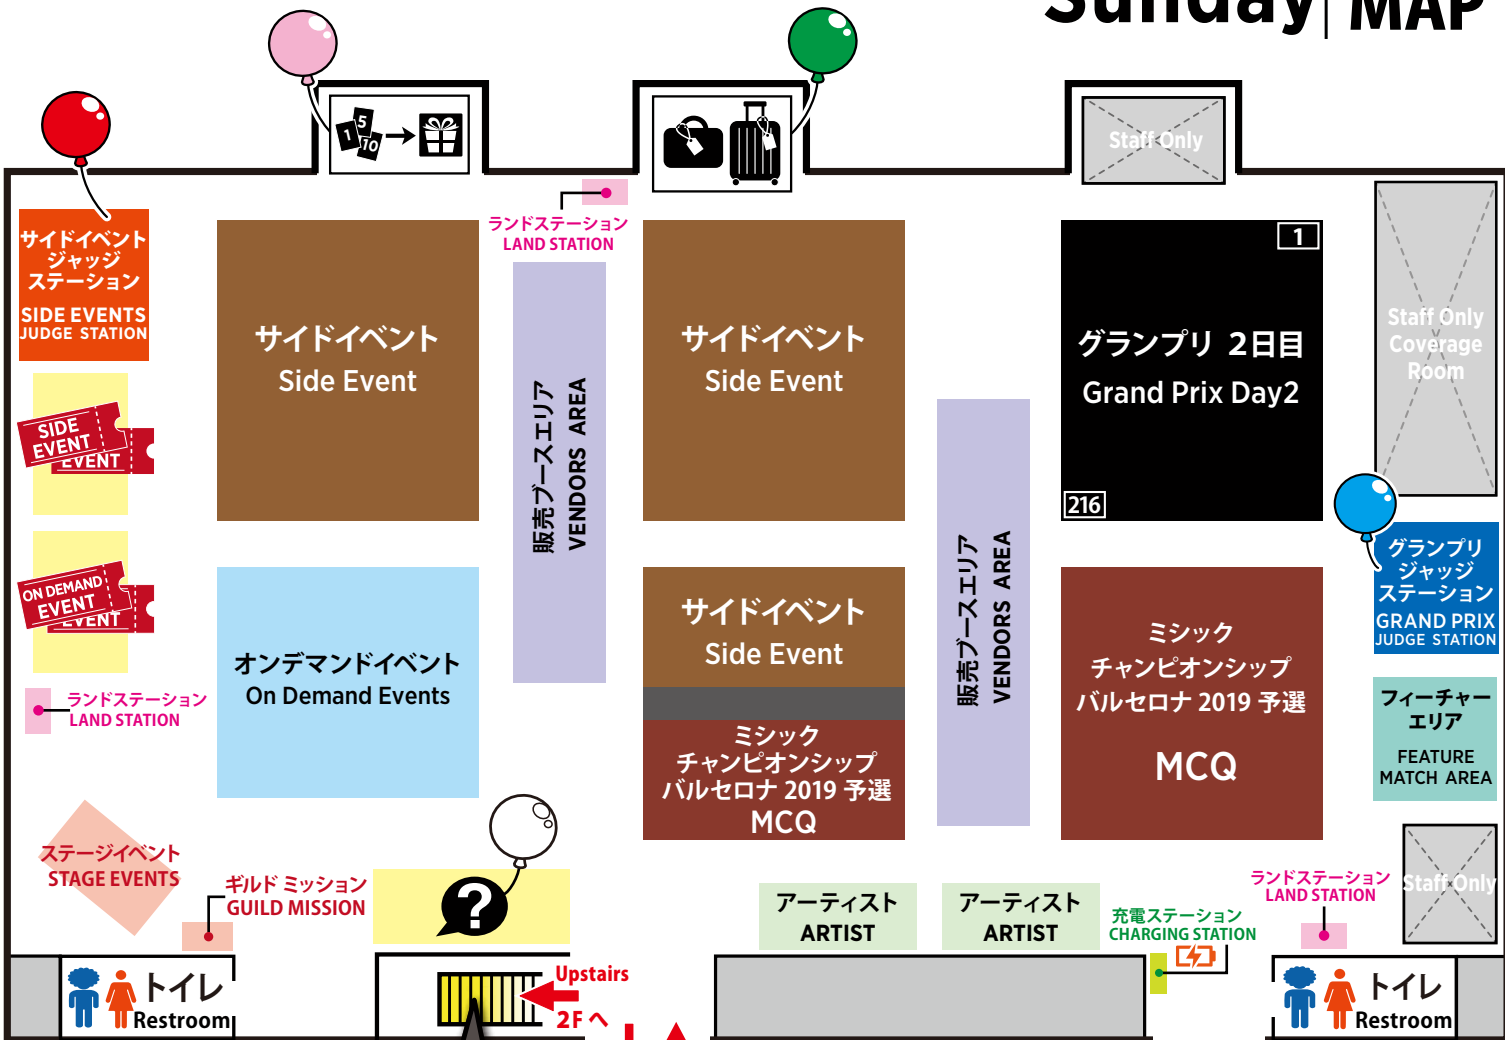

MAGICFEST

KYOTO

March 22 - 24, 2019

Kyoto Pulse Plaza

E-BROCHURE

Contents are subject to change without notice.

TM & © 2019 Wizards of the Coast LLC.

金曜日 | 会場

Friday | VENUE MAP

Customer Service
 カスタマーサービス

Lost & Found
 落し物

受取/PICK UP

Prize Exchange
 賞品引換ブース

Cloakroom
 クローク

- サイドイベント受付**
 Side Events Registration
- オンデマンドイベント受付**
 On Demand Events Registration

グランプリジャッジステーション
 Grand Prix Judge Station

サイドイベントジャッジステーション
 Side Events Judge Station

サイドイベント集合場所
 ※イベントごとに集合場所は異なります
Meeting Place for Side Events
 *The Meeting Point for Side Events is different for each event

日曜日 会場 Sunday VENUE MAP

Customer Service
 カスタマーサービス

Lost & Found
 落し物

受取/PICK UP

Prize Exchange
 賞品引換ブース

Cloakroom
 クローク

- サイドイベント受付**
 Side Events Registration
- オンデマンドイベント受付**
 On Demand Events Registration

グランプリジャッジステーション
 Grand Prix Judge Station

サイドイベントジャッジステーション
 Side Events Judge Station