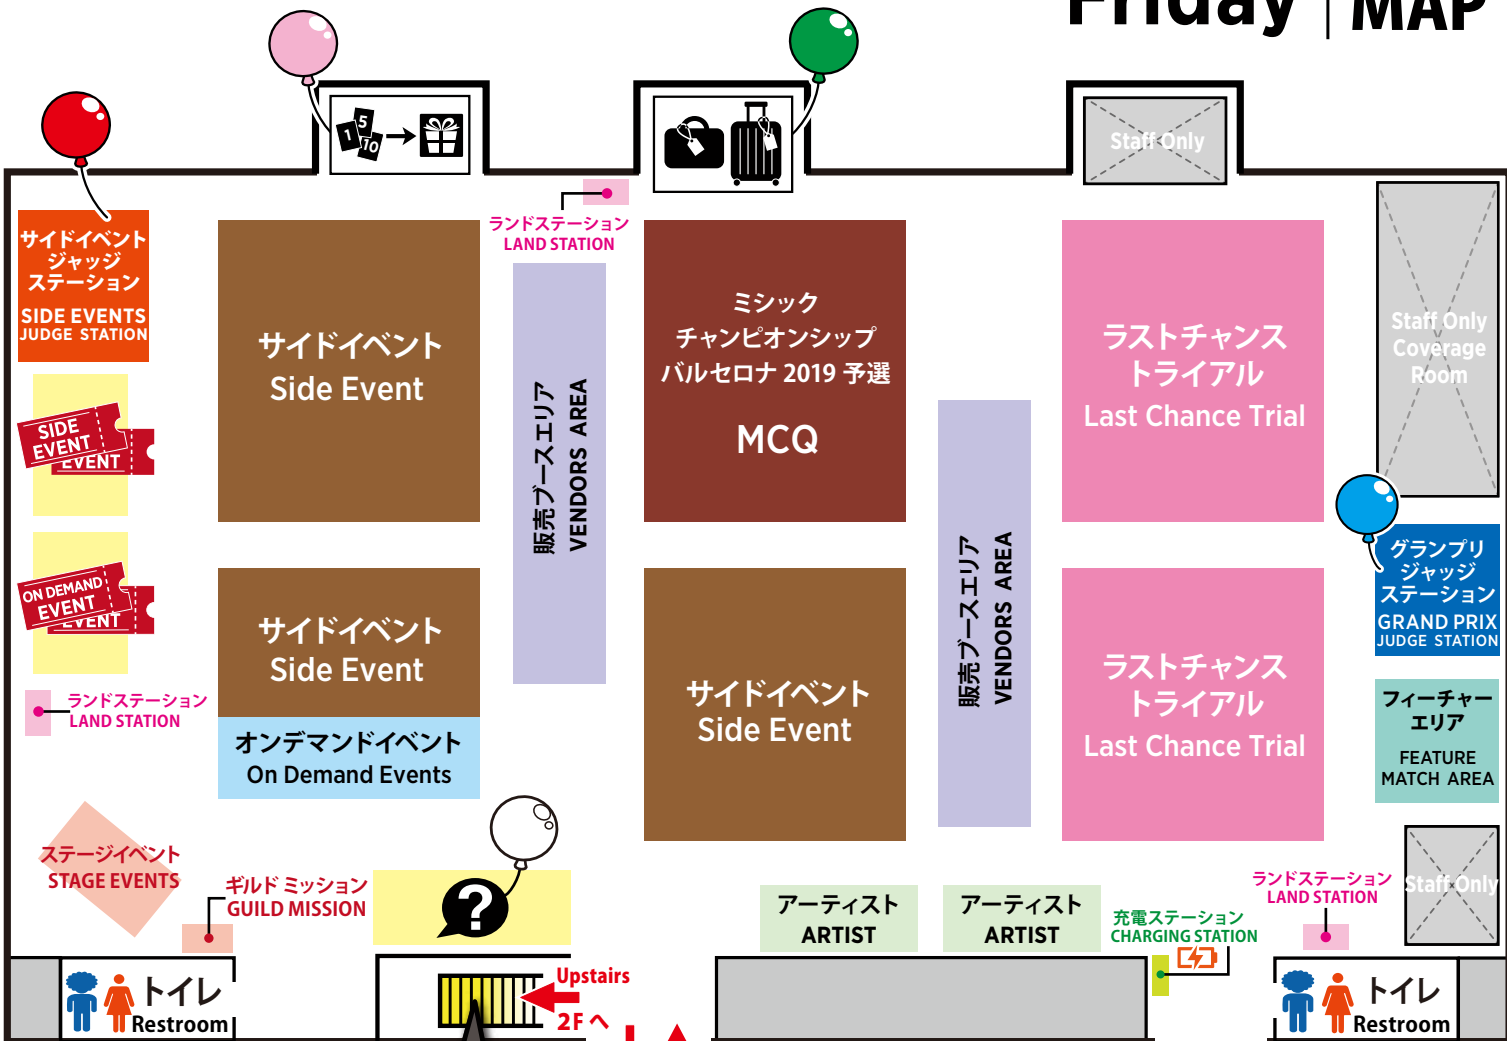

MAGICFEST

KYOTO

March 22 - 24, 2019

Kyoto Pulse Plaza

E-BROCHURE

Contents are subject to change without notice.

TM & © 2019 Wizards of the Coast LLC.

金曜日 | 会場

Friday | VENUE MAP

Customer Service
 カスタマーサービス

Lost & Found
 落し物

受取/PICK UP

Prize Exchange
 賞品引換ブース

Cloakroom
 クローク

- サイドイベント受付**
 Side Events Registration
- オンデマンドイベント受付**
 On Demand Events Registration

グランプリジャッジステーション
 Grand Prix Judge Station

サイドイベントジャッジステーション
 Side Events Judge Station

サイドイベント集合場所
 ※イベントごとに集合場所は異なります
Meeting Place for Side Events
 *The Meeting Point for Side Events is different for each event

日曜日 会場 Sunday VENUE MAP

Customer Service
 カスタマーサービス

Lost & Found
 落し物

受取/PICK UP

Prize Exchange
 賞品引換ブース

Cloakroom
 クローク

- サイドイベント受付**
 Side Events Registration
- オンデマンドイベント受付**
 On Demand Events Registration

グランプリジャッジステーション
 Grand Prix Judge Station

サイドイベントジャッジステーション
 Side Events Judge Station