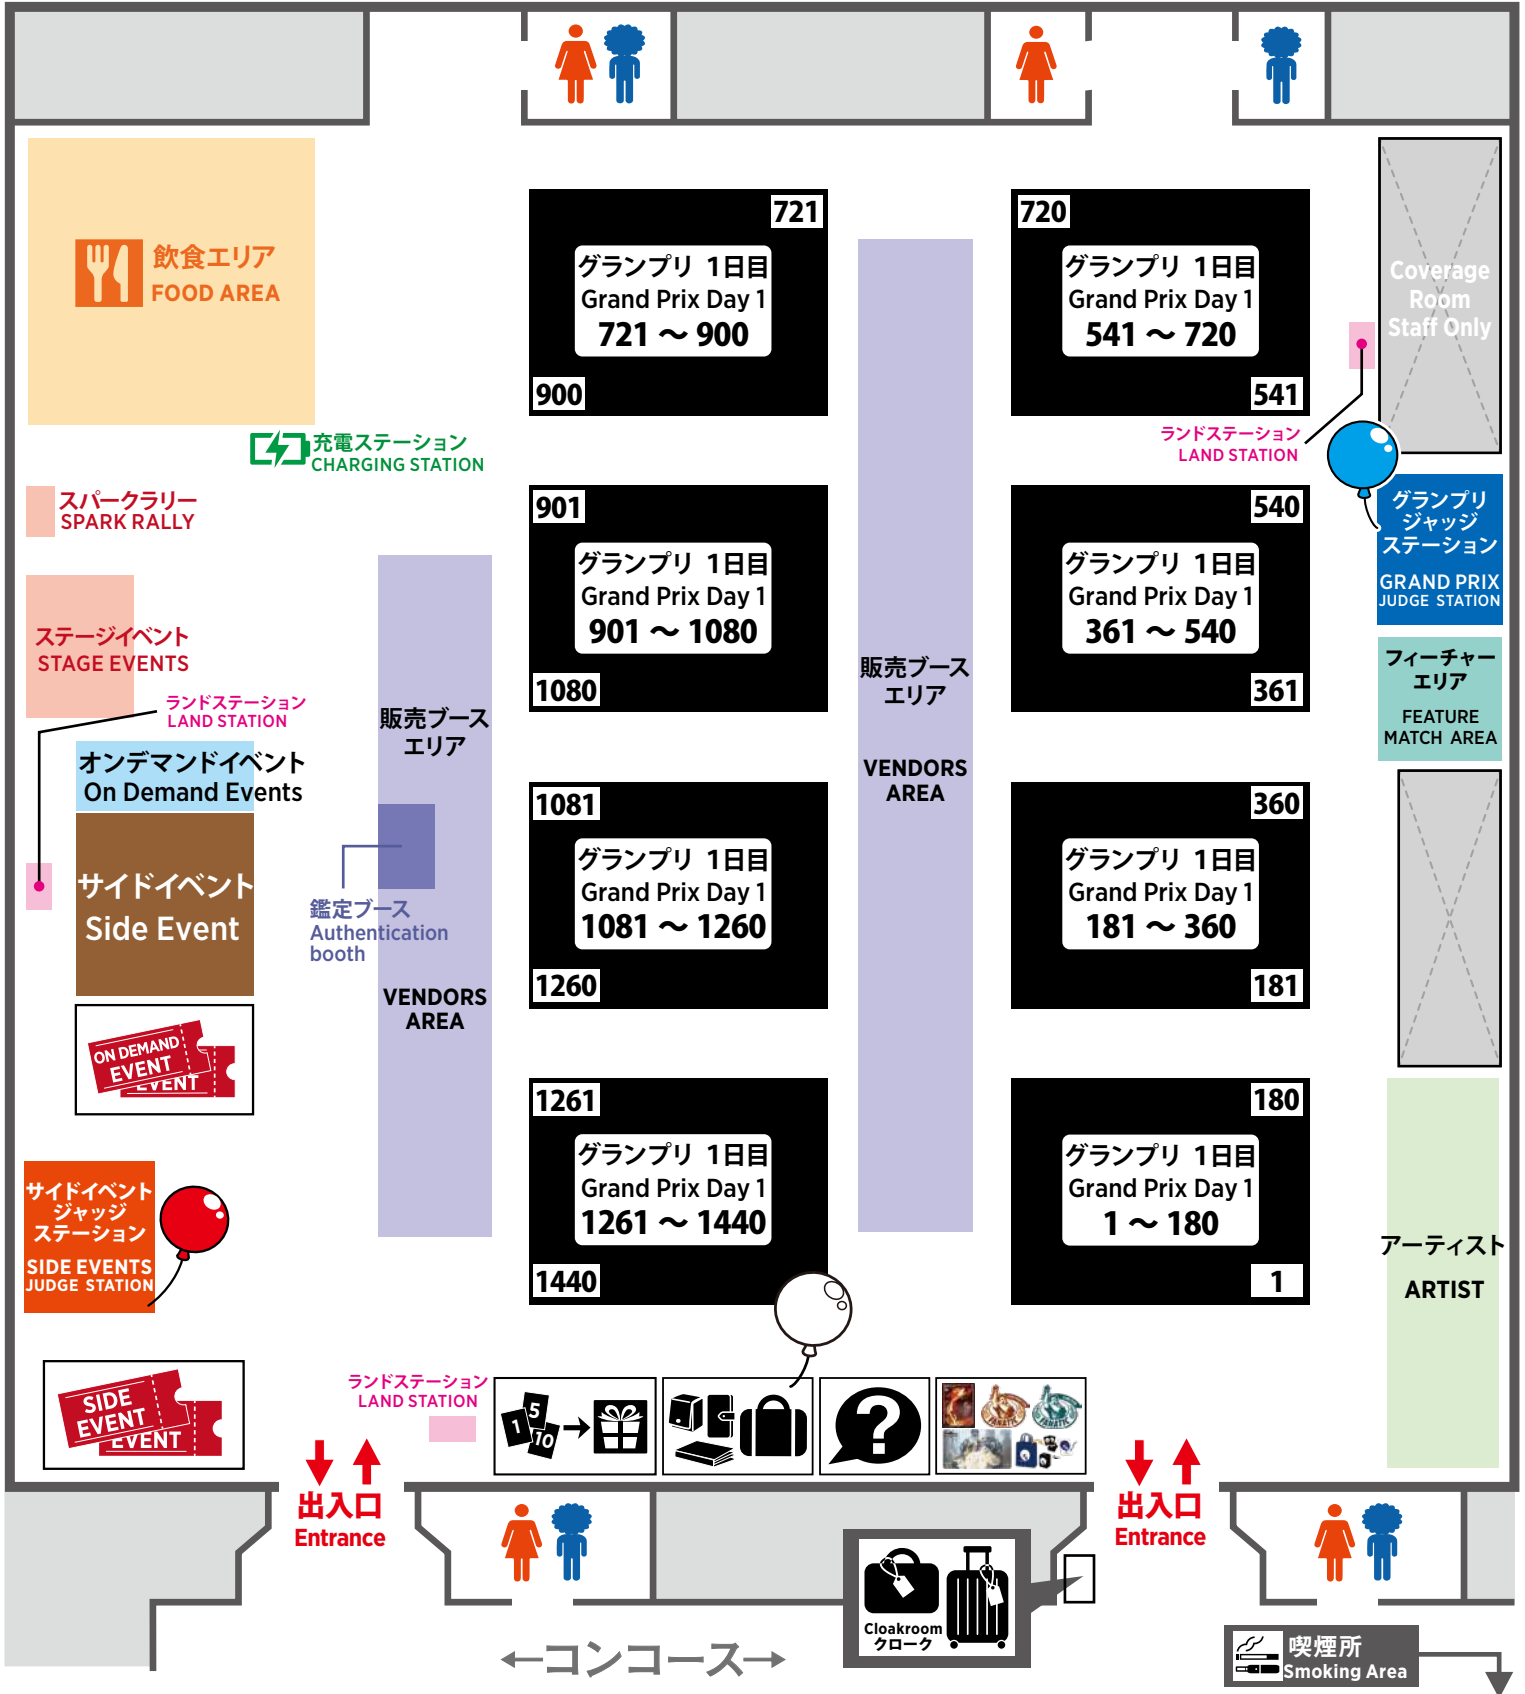

Saturday 8:00 - 21:00

Sunday 8:00 - 21:00

グランプリ ジャッジステーション Grand Prix Judge Station

サイドイベント ジャッジステーション Side Events Judge Station

サイドイベント集合場所 ※イベントごとに集合場所は異なります Meeting Place for Side Events *The meeting place for Side Events are different for each event

Customer Service カスタマーサービス

Lost & Found 落し物

サイドイベント受付 Side Events Registration

オンデマンドイベント受付 On Demand Events Registration

受取/PICK UP

Prize Exchange 賞品引換ブース

<p>グランプリ ジャッジステーション Grand Prix Judge Station</p>	<p>サイドイベント ジャッジステーション Side Events Judge Station</p>	<p>サイドイベント集合場所 ※イベントごとに集合場所は異なります Meeting Place for Side Events *The meeting place for Side Events are different for each event</p>	<p>Customer Service カスタマーサービス</p>	<p>Lost & Found 落し物</p>
<p>サイドイベント 受付 Side Events Registration</p>	<p>オンデマンドイベント 受付 On Demand Events Registration</p>	<p>受取/PICK UP</p>	<p>賞品引換ブース Prize Exchange</p>	

Main Event Info

Start time

All our Magic Fest Main Events begin at 9:00 AM with the Player Meeting.

If you have byes you will have free Sleep in Special, so you don't need to attend the Player Meeting. If you do have byes, we recommend that you arrive at the venue at or before the following times based on your number of byes: