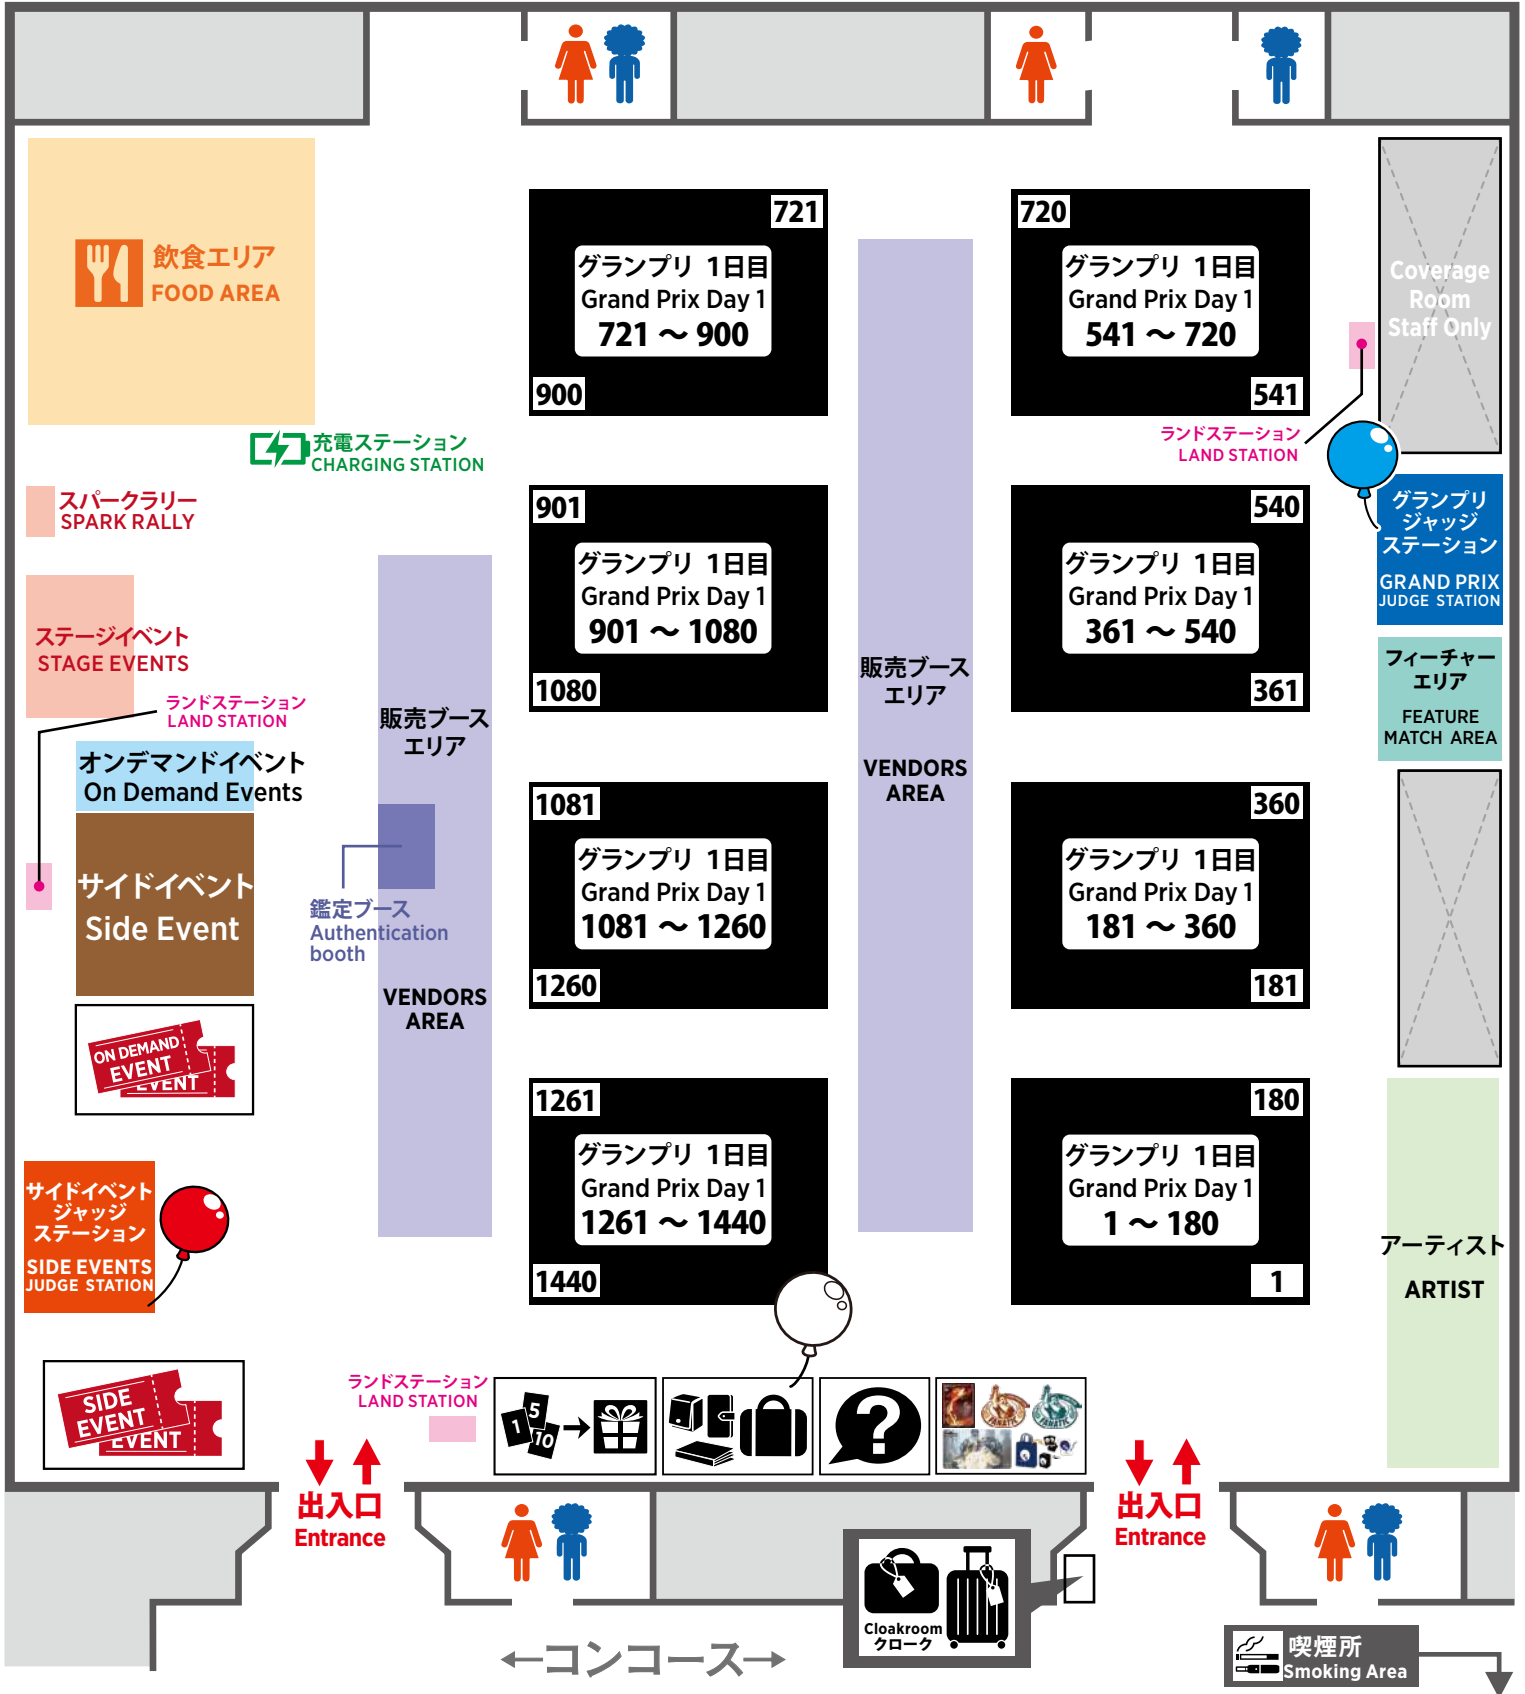

**Customer Service**  
**カスタマーサービス**

**Lost & Found**  
**落とし物**

**サイドイベント受付**  
**Side Events Registration**

**オンデマンドイベント受付**  
**On Demand Events Registration**

**受取/PICK UP**

**Prize Exchange**  
**賞品引換ブース**

<b>グランプリ ジャッジステーション</b> Grand Prix Judge Station	<b>サイドイベント ジャッジステーション</b> Side Events Judge Station	<b>サイドイベント集合場所</b> ※イベントごとに集合場所は異なります <b>Meeting Place for Side Events</b> *The meeting place for Side Events are different for each event	<b>Customer Service</b> カスタマーサービス	<b>Lost &amp; Found</b> 落し物
<b>サイドイベント受付</b> Side Events Registration	<b>オンデマンドイベント受付</b> On Demand Events Registration	<b>コンコース</b>	<b>受取/PICK UP</b>	<b>賞品引換ブース</b>

グランドプリ  
ジャッジステーション  
Grand Prix  
Judge Station

サイドイベント  
ジャッジステーション  
Side Events  
Judge Station

サイドイベント集合場所  
※イベントごとに集合場所は異なります  
Meeting Place for Side Events  
\*The meeting place for Side Events  
are different for each event